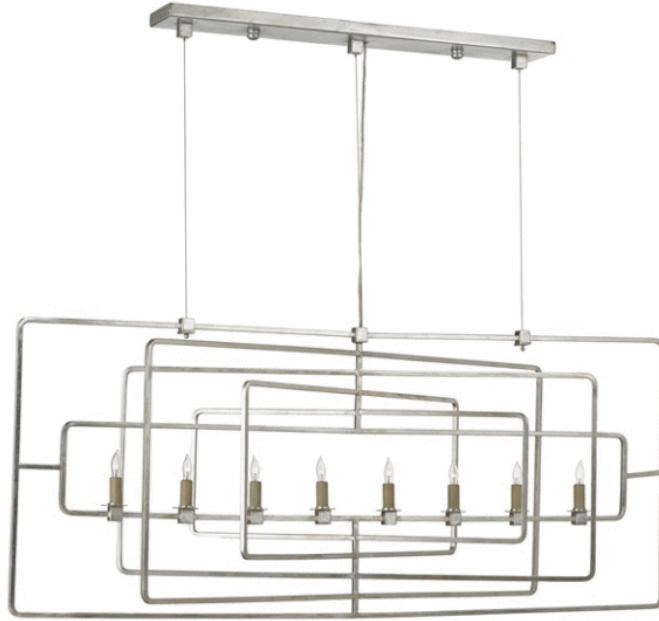

# REDEFINED HOME BOUTIQUE

## METRO RECTANGULAR CHANDELIER

**\$1,804.00**

SKU: #9836